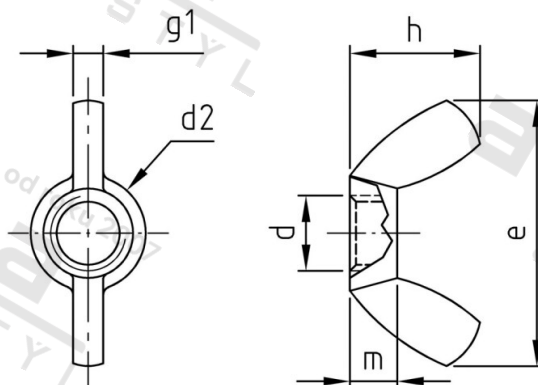

Výr. 315 A4 M 10 Matice křídlaté, americký typ

Číslo položky:	0315410	EAN/GTIN:	4043377027771
Materiál:	A4	Čistá hmotnost na 100:	1.350 kg
		Množství v balení (VPE):	100 St.

Technické údaje

Průměr (d):	10 mm
Typ závitů:	metrický
Rozměr d2 (d2):	16,8 mm
Rozměr e (e):	33,5 mm
Pevnost v tahu (Rm):	500 N/mm ²
Rozměr h (h):	17,3 mm
Tloušťka křidélek g1 (g1):	3,7 mm
Výška (m):	6,6 mm