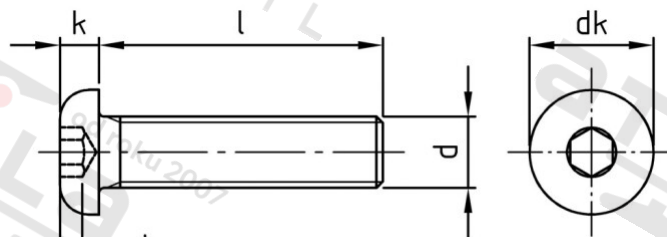

ISO 7380-1 A4-070 M 12X120/120

Šrouby s půlkulatou hl a vnitřním 6-hr, celý závit

Číslo položky:

73801412 120

EAN/GTIN:

4043377265593

Materiál:

A4

Čistá hmotnost na 100:

9.550 kg

Množství v balení (VPE):

25 St.

Technické údaje

Průměr (d):	12 mm
Celková délka (l):	120 mm
Typ závitu:	metrický
tvár hlavy:	hlava objektivu
Průměr hlavy (dk):	21 mm
Výška hlavy (k):	6,6 mm
Velikost pohonu (Pohon):	SW 8
Tvar pohonu (pohon):	Vnitřní šestihran
Pevnost v tahu (Rm):	560 N/mm ²
Rozměr t (t):	4,16 mm

Parametry

- "0" = snížená nosnos

Použití

Šroubová spojení plechů v sanitární oblasti a u topení

Použití ve vlhkých prostorách i venku bez významného obsahu chloridů a oxidů síry

Oblast použití

Výroba kovových konstrukcí, Jiná použití