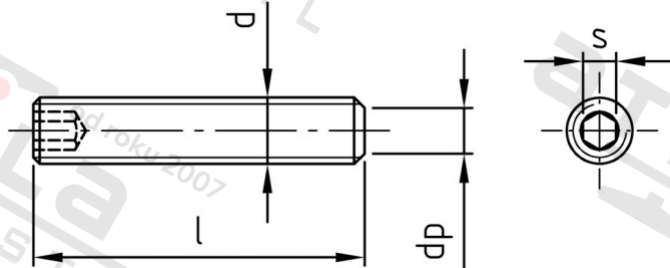

ISO 4026 A2 M 10X8 Šr. stavecí s vnit.6-hr a pl. Konzem H21

Číslo položky:	4026210 8	EAN/GTIN:	4043377353450
Materiál:	A2	Čistá hmotnost na 100:	0.286 kg
		Množství v balení (VPE):	200 St.

Technické údaje

Průměr (d):	10 mm
Celková délka (l):	8 mm
Typ závitů:	metrický
Tvrdość:	21
Velikost pohonu (Pohon):	SW 5
Tvar pohonu (pohon):	Vnitřní šestihran
Délka hrotu (dp):	7 mm

Oblast použití

Strojírenství, Výroba kovových konstrukcí, Fasády, Jiná použití