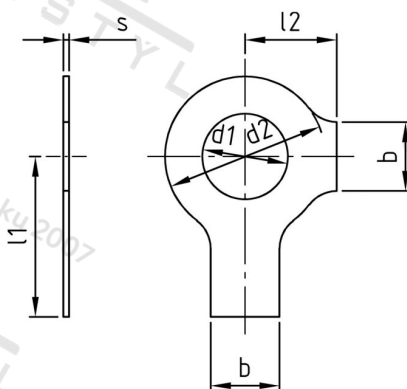

**DIN 463 A2 10,5 Podložky pojistné se dvěma nosy**

<b>Číslo položky:</b>	04632105	<b>EAN/GTIN:</b>	4043377038449
<b>Materiál:</b>	A2	<b>Čistá hmotnost na 100:</b>	0.251 kg
		<b>Množství v balení (VPE):</b>	100 St.

**Technické údaje**

<b>Průměr d2 (d2):</b>	21 mm
<b>Šířka (b):</b>	10 mm
<b>Rozměr l1 (l1):</b>	22 mm
<b>Rozměr l2 (l2):</b>	13 mm
<b>Tloušťka materiálu (s):</b>	0,75 mm

**Oblast použití**

Jiná použití