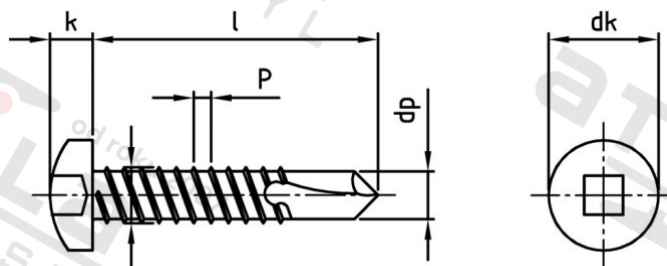

DIN 7504 A2 M 4,2X38 V2 Šrouby samovrtné s čočkovou hlavou, typ M

Číslo položky:	75042MV42 38	EAN/GTIN:	4043377251060
Materiál:	A2	Čistá hmotnost na 100:	0.298 kg
		Množství v balení (VPE):	200 St.

Technické údaje

Průměr (d):	4,2 mm
Celková délka (l):	38 mm
Typ závitu:	plechu závit
tvár hlavy:	hlava objektivu
Průměr hlavy (dk):	8 mm
Výška hlavy (k):	3,1 mm
Velikost pohonu (Pohon):	V2
Tvar pohonu (pohon):	Čtyřhran
Rozměr dp (dp):	3,5 mm