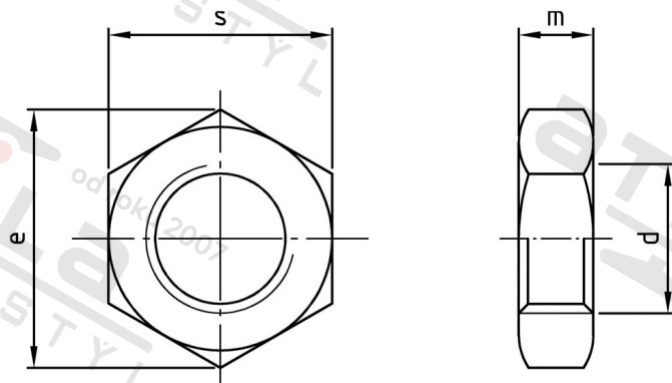

**DIN 439 A4 BM 1,6 Matice šestihranné, nízké**

Číslo položky:

04394016

EAN/GTIN:

4043377035646

Materiál:

A4

Čistá hmotnost na 100:

0.006 kg

Množství v balení (VPE):

1000 St.

**Technické údaje**

Průměr (d):	1,6 mm
Typ závitů:	metrický
Pevnost v tahu (Rm):	400 N/mm <sup>2</sup>
Tvar pohonu (pohon):	Vnější šestihran
Výška (m):	1 mm
Rozměr přes hrany (e):	3,48 mm
Velikost pohonu (Pohon):	SW 3,2

**Parametry**

- "O" = snížená nosnos

**Oblast použití**

Strojírenství