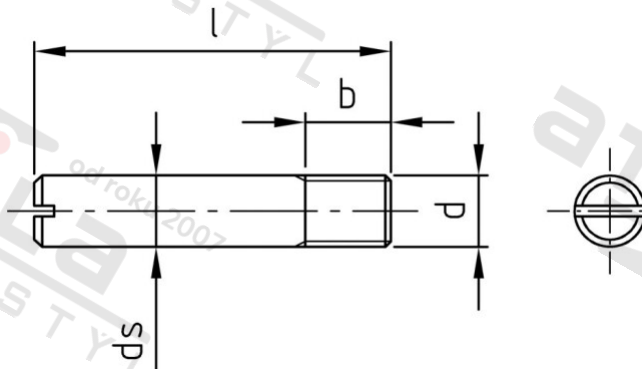

DIN 427 A4 M 10X40 Šrouby bez hlavy s drážkou a plochým konzem

Číslo položky:	O427410 40	EAN/GTIN:	4043377399250
Materiál:	A4	Čistá hmotnost na 100:	2.230 kg
		Množství v balení (VPE):	50 St.

Technické údaje

Průměr (d):	10 mm
Celková délka (l):	40 mm
Typ závitu:	metrický
Pevnost v tahu (Rm):	500 N/mm ²
Tvar pohonu (pohon):	Drážka
Rozměr b (b):	12 mm

Použití

Ideální pro šroubová spojení v oblasti strojírenství a kovoprůmyslu.