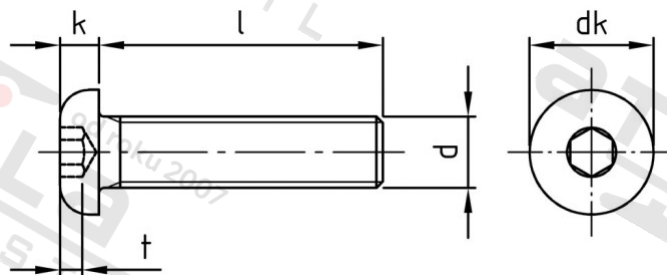

ISO 7380-1 A4 M 8X20/20

Šrouby s půlkulatou hl a vnitřním 6-hr, celý závit

Číslo položky:

7380148 20

EAN/GTIN:

4043377209054

Materiál:

A4

Čistá hmotnost na 100:

0.960 kg

Množství v balení (VPE):

200 St.

Technické údaje

Průměr (d):	8 mm
Celková délka (l):	20 mm
Typ závitu:	metrický
tvar hlavy:	hlava objektivu
Průměr hlavy (dk):	14 mm
Výška hlavy (k):	4,4 mm
Rožměr t (t):	2,6 mm
Velikost pohonu (Pohon):	SW 5
Tvar pohonu (pohon):	Vnitřní šestihran
Pevnost v tahu (Rm):	500 N/mm ²

Parametry

- "0" = snížená nosnos

Použití

Šroubová spojení plechů v sanitární oblasti a u topení

Použití ve vlhkých prostorách i venku bez významného obsahu chloridů a oxidů síry

Oblast použití

Výroba kovových konstrukcí, Jiná použití