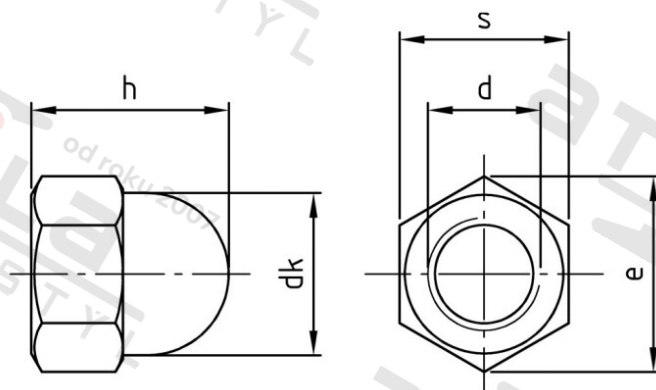

**DIN 1587 A4-80 M 14X1,5 SW 22  
s jemným závitem**

**Maticice šestihránné, uzavřené, vysoké, lisované provedení**

**Číslo položky:**

1587414 15

**EAN/GTIN:**

4043377353238

**Materiál:**

A4

### Technické údaje

<b>Průměr (d):</b>	14 mm
<b>Pevnost v tahu (Rm):</b>	800 N/mm <sup>2</sup>
<b>Průměr hlavy (dk):</b>	20 mm
<b>Typ závitu:</b>	jemný závit
<b>Rozměr h (h):</b>	25 mm
<b>Výška šestihranu (h):</b>	11 mm
<b>Rozměr přes hrany (e):</b>	22,78 mm
<b>Velikost pohonu (Pohon):</b>	SW 22
<b>Tvar pohonu (pohon):</b>	Vnější šestihran