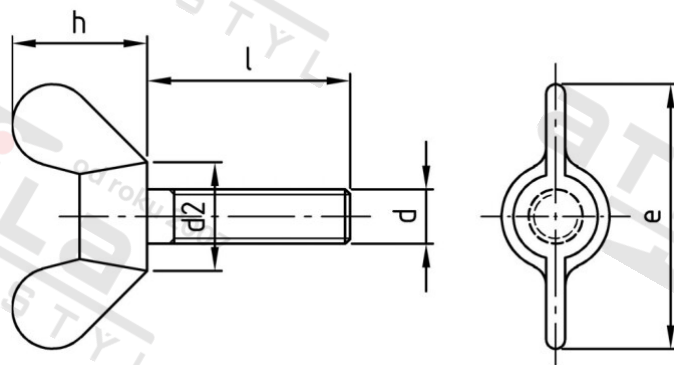

**DIN 316 A4 M 6X30 Šrouby křídlaté, německý typ**

<b>Číslo položky:</b>	0316406 30	<b>EAN/GTIN:</b>	4043377029027
<b>Materiál:</b>	A4	<b>Čistá hmotnost na 100:</b>	1.470 kg
		<b>Množství v balení (VPE):</b>	50 St.

**Technické údaje**

<b>Průměr (d):</b>	6 mm
<b>Celková délka (l):</b>	30 mm
<b>Výška křidélek (h):</b>	17 mm
<b>Typ závitu:</b>	metrický
<b>Rozměr d2 (d2):</b>	13 mm
<b>tvary hlavy:</b>	peruť
<b>Rozměr e (e):</b>	33 mm
<b>Pevnost v tahu (Rm):</b>	500 N/mm <sup>2</sup>