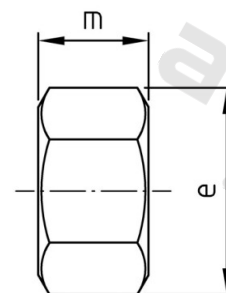

DIN 934 1.4571 M 6 Matice šestihránné

Číslo položky:	093445716	EAN/GTIN:	4043377099723
Materiál:	A5	Čistá hmotnost na 100:	0.216 kg
		Množství v balení (VPE):	500 St.

Technické údaje

Průměr (d):	6 mm
Typ závitů:	metrický
Rozměr přes hrany (e):	11,05 mm
Velikost pohonu (Pohon):	SW 10
Tvar pohonu (pohon):	Vnější šestihran
Pevnost v tahu (Rm):	700 N/mm ²
Výška (m):	5 mm