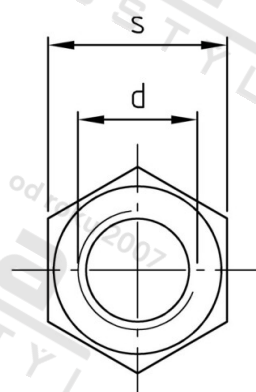

DIN 934 1.4571 M 6 Matice šestihránné

Číslo položky:	093445716	EAN/GTIN:	4043377099723
Materiál:	A5	Čistá hmotnost na 100:	0.216 kg
		Množství v balení (VPE):	500 St.

Technické údaje

Průměr (d):	6 mm
Typ závitů:	metrický
Rozměr přes hrany (e):	11,05 mm
Velikost pohonu (Pohon):	SW 10
Tvar pohonu (pohon):	Vnější šestihran
Pevnost v tahu (Rm):	700 N/mm ²
Výška (m):	5 mm