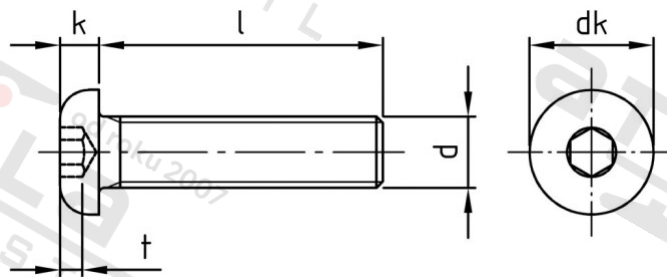

ISO 7380-1 A4 M 8X14/14 Šrouby s půlkulatou hl a vnitřním 6-hr, celý závit

Číslo položky:	03400.24.00.080.014	EAN/GTIN:	4043377266064
Materiál:	A4	Čistá hmotnost na 100:	0.770 kg
		Množství v balení (VPE):	200 St.

Technické údaje

Průměr (d):	8 mm
Celková délka (l):	14 mm
Typ závitů:	metrický
tvar hlavy:	hlava objektivu
Průměr hlavy (dk):	14 mm
Výška hlavy (k):	4,4 mm
Rožměr t (t):	2,6 mm
Velikost pohonu (Pohon):	SW 5
Tvar pohonu (pohon):	Vnitřní šestihran
Pevnost v tahu (Rm):	500 N/mm ²

Parametry

- "0" = snížená nosnos

Použití

Šroubová spojení plechů v sanitární oblasti a u topení

Použití ve vlhkých prostorách i venku bez významného obsahu chloridů a oxidů síry

Oblast použití

Výroba kovových konstrukcí, Jiná použití