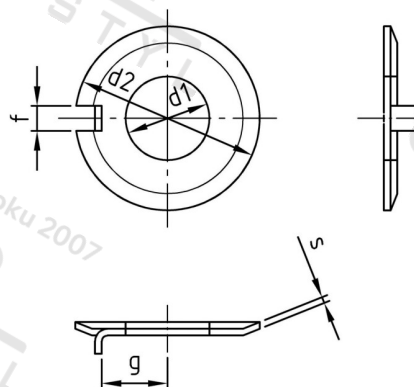

**DIN 432 A2 4,3 Podložky pojistné s nose**

<b>Číslo položky:</b>	0432243	<b>EAN/GTIN:</b>	4043377032645
<b>Materiál:</b>	A2	<b>Čistá hmotnost na 100:</b>	0.044 kg
		<b>Množství v balení (VPE):</b>	100 St.

**Technické údaje**

<b>Vnitřní průměr (d1):</b>	4,3 mm
<b>Vnější průměr (d2):</b>	14 mm
<b>Rozměr g (g):</b>	5,5 mm
<b>Rozměr f (f):</b>	2,5 mm
<b>Tloušťka materiálu (s):</b>	0,4 mm

**Oblast použití**

Jiná použití