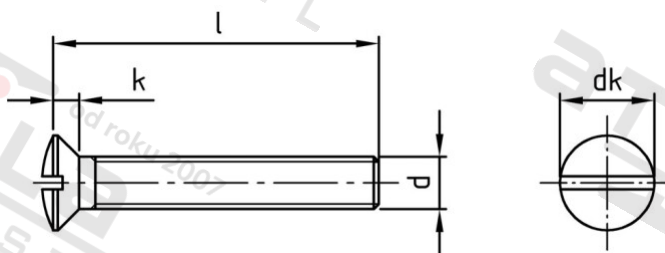

DIN 964 A4 M 6X100 Šrouby se zápuštnou čočkovou hlavou a drážkou

Číslo položky:	096446 100	EAN/GTIN:	4043377115232
Materiál:	A4	Čistá hmotnost na 100:	1.910 kg
		Množství v balení (VPE):	200 St.

Technické údaje

Průměr (d):	6 mm
Celková délka (l):	100 mm
Typ závitu:	metrický
tvár hlavy:	Zvýšený
Průměr hlavy (dk):	11 mm
Výška hlavy (k):	3 mm
Tvar pohonu (pohon):	Drážka
Pevnost v tahu (Rm):	700 N/mm ²

Použití

Ideální pro šroubová spojení v oblasti strojírenství.