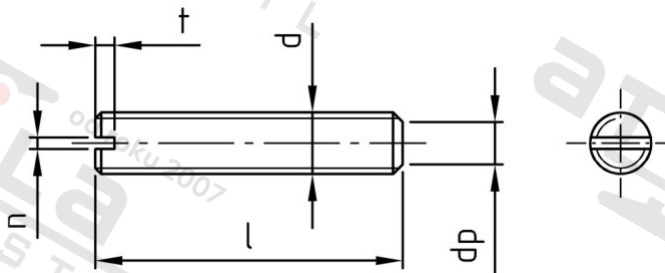

DIN 551 A2 M 8X10 Šrouby stavěcí s drážkou a plochým koncem

Číslo položky:	055128 10	EAN/GTIN:	4043377041692
Materiál:	A2	Čistá hmotnost na 100:	0.300 kg
		Množství v balení (VPE):	100 St.

Technické údaje

Průměr (d):	8 mm
Celková délka (l):	10 mm
Typ závitů:	metrický
Tvar pohonu (pohon):	Drážka
Šířka drážky (n):	1,2 mm
Hloubka drážky (t):	2 mm
Rožměr dp (dp):	5,5 mm
Tvrđost:	12

Oblast použití

Fasády, Strojěrenství, Výroba kovových konstrukcí, Jiná použití