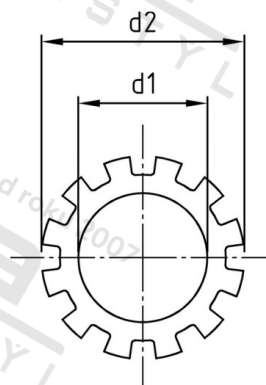

DIN 6797 A4 A 10,5 Podložky ozubené, typ A

Číslo položky:	679740105	EAN/GTIN:	4043377403902
Materiál:	A4	Čistá hmotnost na 100:	0.080 kg
		Množství v balení (VPE):	1000 St.

Technické údaje

Vnitřní průměr (d1):	10,5 mm
Vnější průměr (d2):	18 mm
Tloušťka zubu (s1):	0,9 mm
Tvrdość:	140 HV

Parametry

- typ A

Oblast použití

Strojírenství