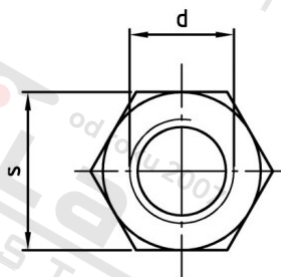

Výr. 9071 A4 M 24X50 Spojky s vnitřním závitem šestihranné

Číslo položky:	9071424 50	EAN/GTIN:	4043377214096
Materiál:	A4	Čistá hmotnost na 100:	27.500 kg
		Množství v balení (VPE):	25 St.

Technické údaje

Průměr (d):	24 mm
Pevnost v tahu (Rm):	500 N/mm ²
Celková délka (l):	50 mm
Typ závitu:	vnitřní závit
Velikost pohonu (Pohon):	SW 36
Tvar pohonu (pohon):	Vnější šestihran

Oblast použití

Strojírenství