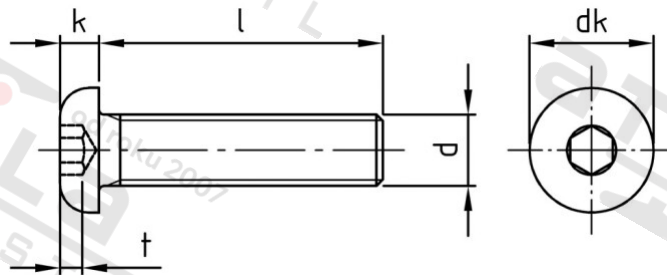

ISO 7380-1 A4-070 M 6X35/35 Šrouby s půlkulatou hl a vnitřním 6-hr, celý závit

Číslo položky:	7380146 35	EAN/GTIN:	4043377208958
Materiál:	A4	Čistá hmotnost na 100:	0.750 kg
		Množství v balení (VPE):	200 St.

Technické údaje

Průměr (d):	6 mm
Celková délka (l):	35 mm
Typ závitu:	metrický
tvár hlavy:	hlava objektivu
Průměr hlavy (dk):	10,5 mm
Výška hlavy (k):	3,3 mm
Rožměr t (t):	2,08 mm
Velikost pohonu (Pohon):	SW 4
Tvar pohonu (pohon):	Vnitřní šestihran
Pevnost v tahu (Rm):	560 N/mm ²

Parametry

- "0" = snížená nosnos

Použití

Šroubová spojení plechů v sanitární oblasti a u topení

Použití ve vlhkých prostorách i venku bez významného obsahu chloridů a oxidů síry

Oblast použití

Výroba kovových konstrukcí, Jiná použití