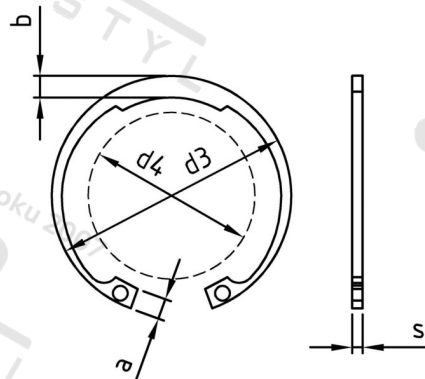

**DIN 472 1.4532 J 25X1,2 Kroužky pojistné do díry**

<b>Číslo položky:</b>	0472453225	<b>EAN/GTIN:</b>	4043377362810
<b>Materiál:</b>	1.4532	<b>Čistá hmotnost na 100:</b>	0.150 kg
		<b>Množství v balení (VPE):</b>	100 St.

**Technické údaje**

<b>Průměr (d):</b>	25 mm
<b>Šířka (b):</b>	2,7 mm
<b>Tloušťka materiálu (s):</b>	1,2 mm
<b>Rozměr a (a):</b>	4,5 mm
<b>Rozměr d3 (d3):</b>	26,9 mm
<b>Tvrdość:</b>	45-50 HRC

**Oblast použití**