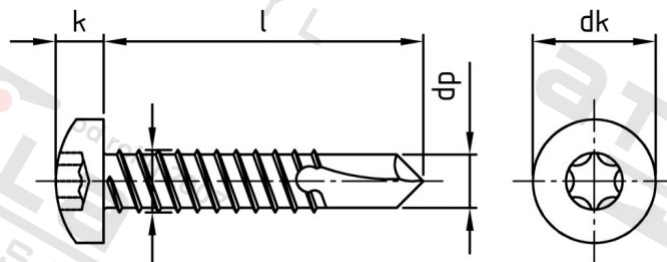

**DIN 7504 A4 M 6,3X50 TX30**

**Šrouby samovrtné s čočkovou hlavou, typ M**

<b>Číslo položky:</b>	75044MT63 50	<b>EAN/GTIN:</b>	4043377366894
<b>Materiál:</b>	A4	<b>Čistá hmotnost na 100:</b>	1.060 kg
		<b>Množství v balení (VPE):</b>	200 St.

### Technické údaje

<b>Průměr (d):</b>	6,3 mm
<b>Celková délka (l):</b>	50 mm
<b>Typ závitu:</b>	plechu závit
<b>Průměr hlavy (dk):</b>	12,5 mm
<b>tvár hlavy:</b>	hlava objektivu
<b>Výška hlavy (k):</b>	4,55 mm
<b>Tvar pohonu (pohon):</b>	Vnitřní hvězdice
<b>Velikost pohonu (Pohon):</b>	TX30
<b>Rozměr dp (dp):</b>	5,8 mm