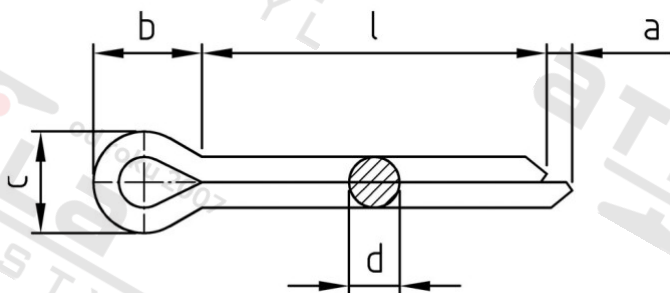

ISO 1234 A2 1,2X45 Závlačky

Číslo položky:	1234212 45	EAN/GTIN:	4043377013521
Materiál:	A2	Čistá hmotnost na 100:	0.026 kg
		Množství v balení (VPE):	1000 St.

Technické údaje

Průměr (d):	1,2 mm
Celková délka (l):	45 mm
Rozměr a (a):	2,5 mm
Rozměr b (b):	3 mm
Rozměr c (c):	1,7 mm

Použití

K zajištění polohy:
U matic proti přetáčení nebo u os proti posouvání

Oblast použití

Jiná použití