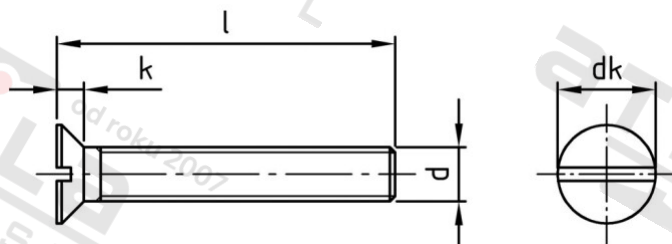

DIN 963 A4 M 4X16 Šrouby se zápustnou hlavou s drážkou

Číslo položky:	096344 16	EAN/GTIN:	4043377112460
Materiál:	A4	Čistá hmotnost na 100:	0.153 kg
		Množství v balení (VPE):	500 St.

Technické údaje

Průměr (d):	4 mm
Celková délka (l):	16 mm
Typ závitu:	metrický
tvár hlavy:	se zápustnou hlavou
Průměr hlavy (dk):	7,5 mm
Výška hlavy (k):	2,2 mm
Tvar pohonu (pohon):	Drážka
Pevnost v tahu (Rm):	500 N/mm ²

Použití

Ideální pro šroubová spojení v oblasti strojírenství.

Oblast použití

Strojírenství