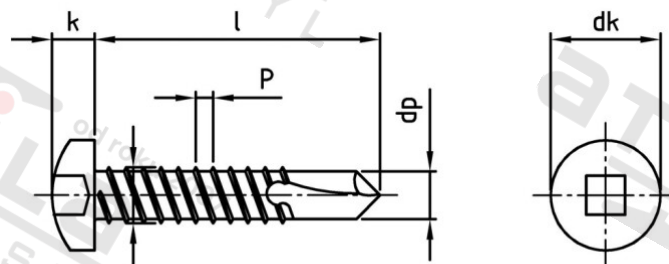

DIN 7504 A2 M 4,8X60 V2 Šrouby samovrtné s čočkovou hlavou, typ M

Číslo položky:	75042MV48 60	EAN/GTIN:	4043377251183
Materiál:	A2	Čistá hmotnost na 100:	0.642 kg
		Množství v balení (VPE):	200 St.

Technické údaje

Průměr (d):	4,8 mm
Celková délka (l):	60 mm
Typ závitu:	plechu závit
tvár hlavy:	hlava objektivu
Průměr hlavy (dk):	9,5 mm
Výška hlavy (k):	3,7 mm
Velikost pohonu (Pohon):	V2
Tvar pohonu (pohon):	Čtyřhran
Rozměr dp (dp):	4 mm