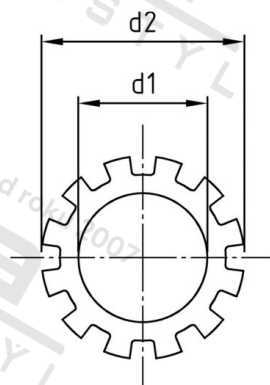

DIN 6797 A4 A 25,0 Podložky ozubené, typ A

Číslo položky:	679740250	EAN/GTIN:	4043377403971
Materiál:	A4	Čistá hmotnost na 100:	0.600 kg
		Množství v balení (VPE):	200 St.

Technické údaje

Vnitřní průměr (d1):	25 mm
Vnější průměr (d2):	38 mm
Tloušťka zubu (s1):	1,5 mm
Tvrdość:	140 HV

Parametry

- typ A

Oblast použití

Strojírenství