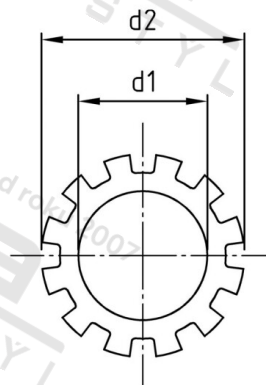

DIN 6797 A2 A 13,0 Podložky ozubené, typ A

Číslo položky:	679720130	EAN/GTIN:	4043377145444
Materiál:	A2	Čistá hmotnost na 100:	0.110 kg
		Množství v balení (VPE):	500 St.

Technické údaje

Vnitřní průměr (d1):	13 mm
Vnější průměr (d2):	20,5 mm
Tloušťka zubu (s1):	1 mm
Tvrdoost:	140 HV

Parametry

- typ A

Oblast použití

Strojírenství